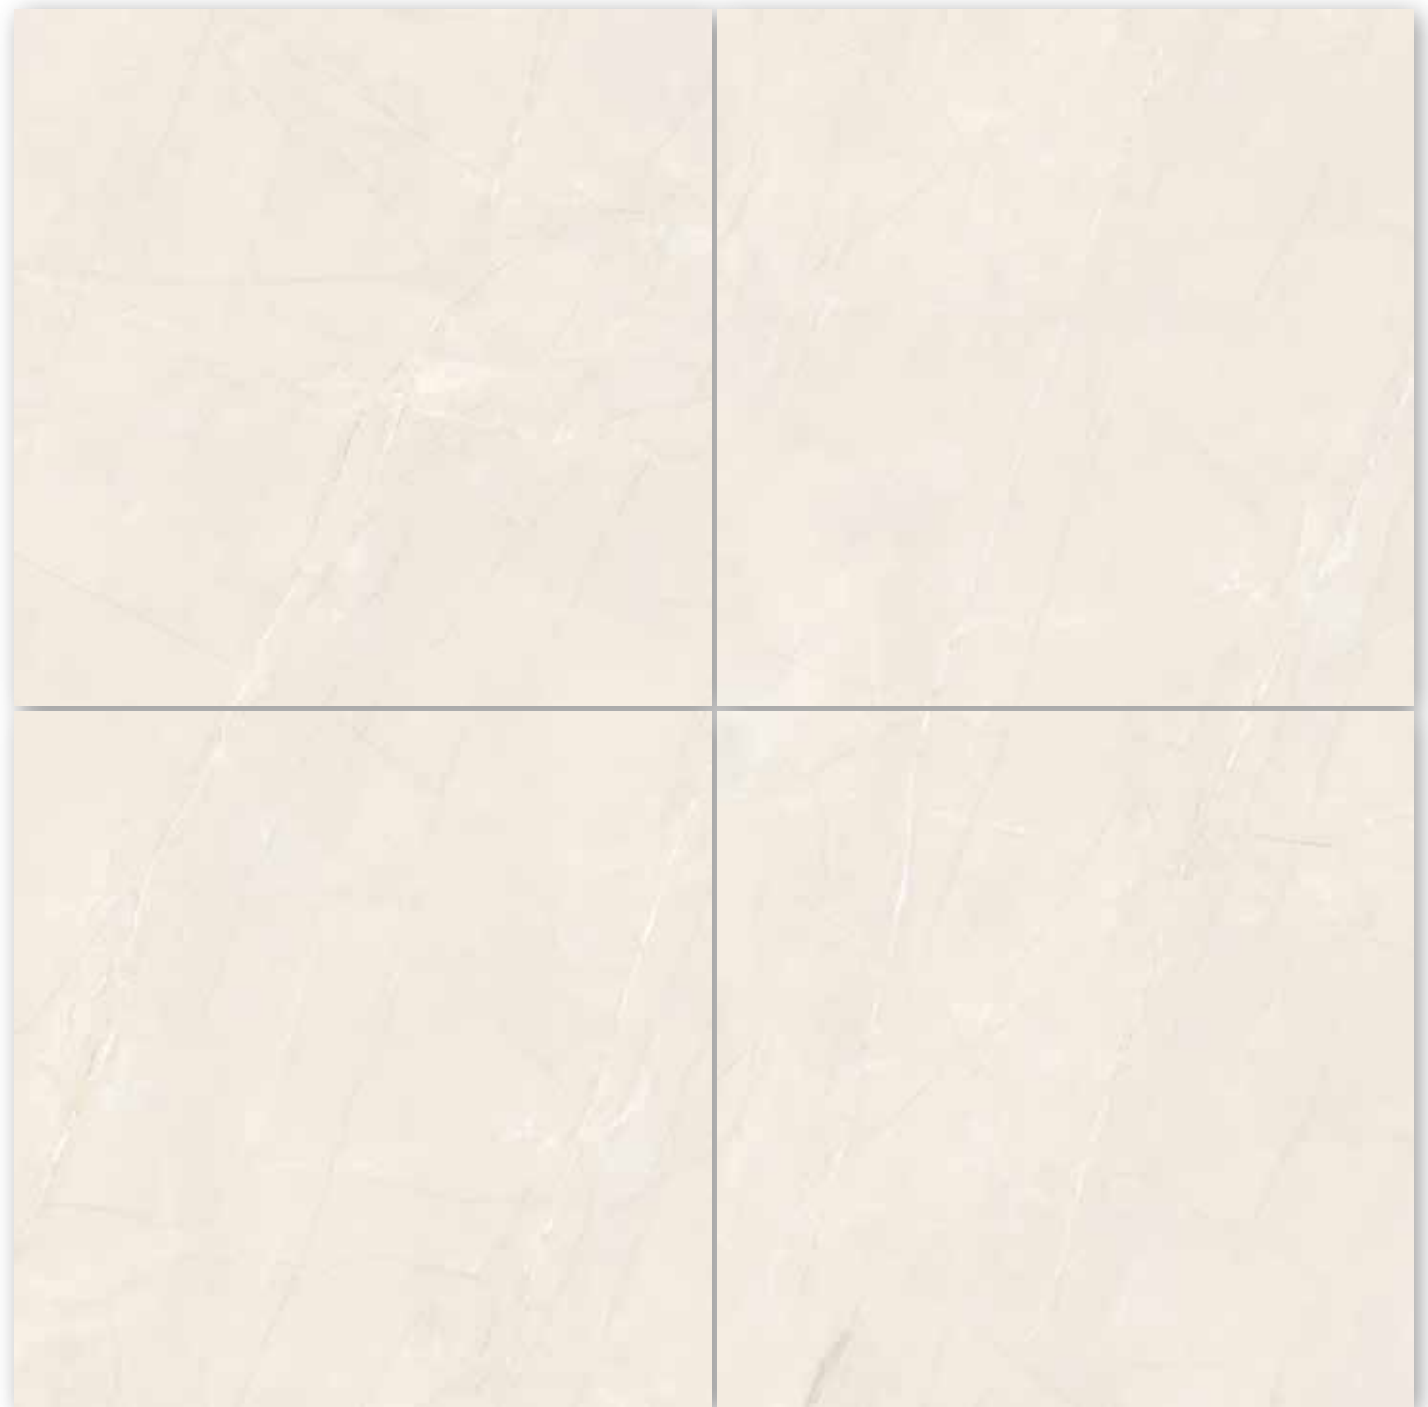

Armani Neutro PO
Código 321

Variação de Tonalidade: V3

Número de Faces: 4

Número de
faces: aleatória.

01	03
02	04