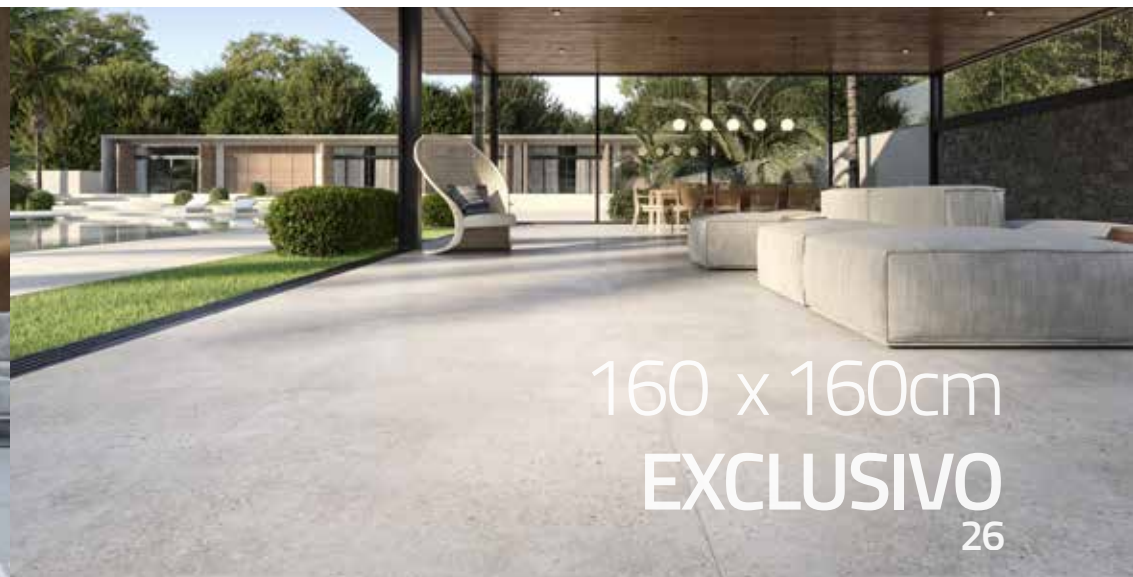

160 x 160cm
EXCLUSIVO
26